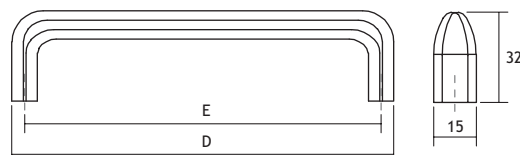

GREEP REDO

AFMETINGEN

CODE

D	E		
137	128	nikkel geborsteld	8775-7070
137	128	koper geborsteld	8775-7080
137	128	tin	8775-7090
137	128	antiek brons	8775-7100
201	192	nikkel geborsteld	8775-7110
201	192	koper geborsteld	8775-7120
201	192	tin	8775-7130
201	192	antiek brons	8775-7140

GREEP ONA

AFMETINGEN

CODE

D	E		
50	32	rvs-look	8775-7170
50	32	zwart mat geborsteld	8775-7180
50	32	grijs mat geborsteld	8775-7190
200	128	rvs-look	8775-7200
200	128	zwart mat geborsteld	8775-7210
200	128	grijs mat geborsteld	8775-7220

8

Onder voorbehoud van maatafwijkingen en technische veranderingen.

MODERN BESLAG

GREPEN

GREEP CURVE

AFMETINGEN

D	E		CODE
45	32	grijs mat geborsteld	8775-7010
45	32	alu wit mat	8775-7020
45	32	alu zwart mat	8775-7030
200	128	grijs mat geborsteld	8775-7040
200	128	alu wit mat	8775-7050
200	128	alu zwart mat	8775-7060